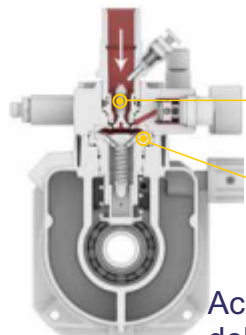

Distribuitor local

Pompa airless cu membrana

Super Finish 23 Select Basic Cart

Caracteristici:

Echipament robust - ideal pentru utilizarea in atelier dar si pe santier
Ideal pentru lucrari mijlocii si mari: vopsire usi, rame, balustrade, mobilier, garduri, calorifere si diferite elemente din otel.

Valva din otel
rezistenta la uzura

Membrana din poliamida
rezistenta la uzura si solventi

Aceasta geometrie confera diafragmei o miscare delicata asigurand astfel durabilitate si fiabilitate

Pompa se configureaza in functie de necesitati cu urmatoarele kit-uri

Kit zugraveli

Sistem absorbtie dedicat
Furtun material 1/4" DN6, 15 m
Pistol Vector PRO, garda inclusa
Duza 517

Kit zugraveli / vopsitorii

Recipient material cu capac 5l
Furtun material 1/4" DN6, 7.5 m
Pistol Vector PRO, garda inclusa
Duza 410