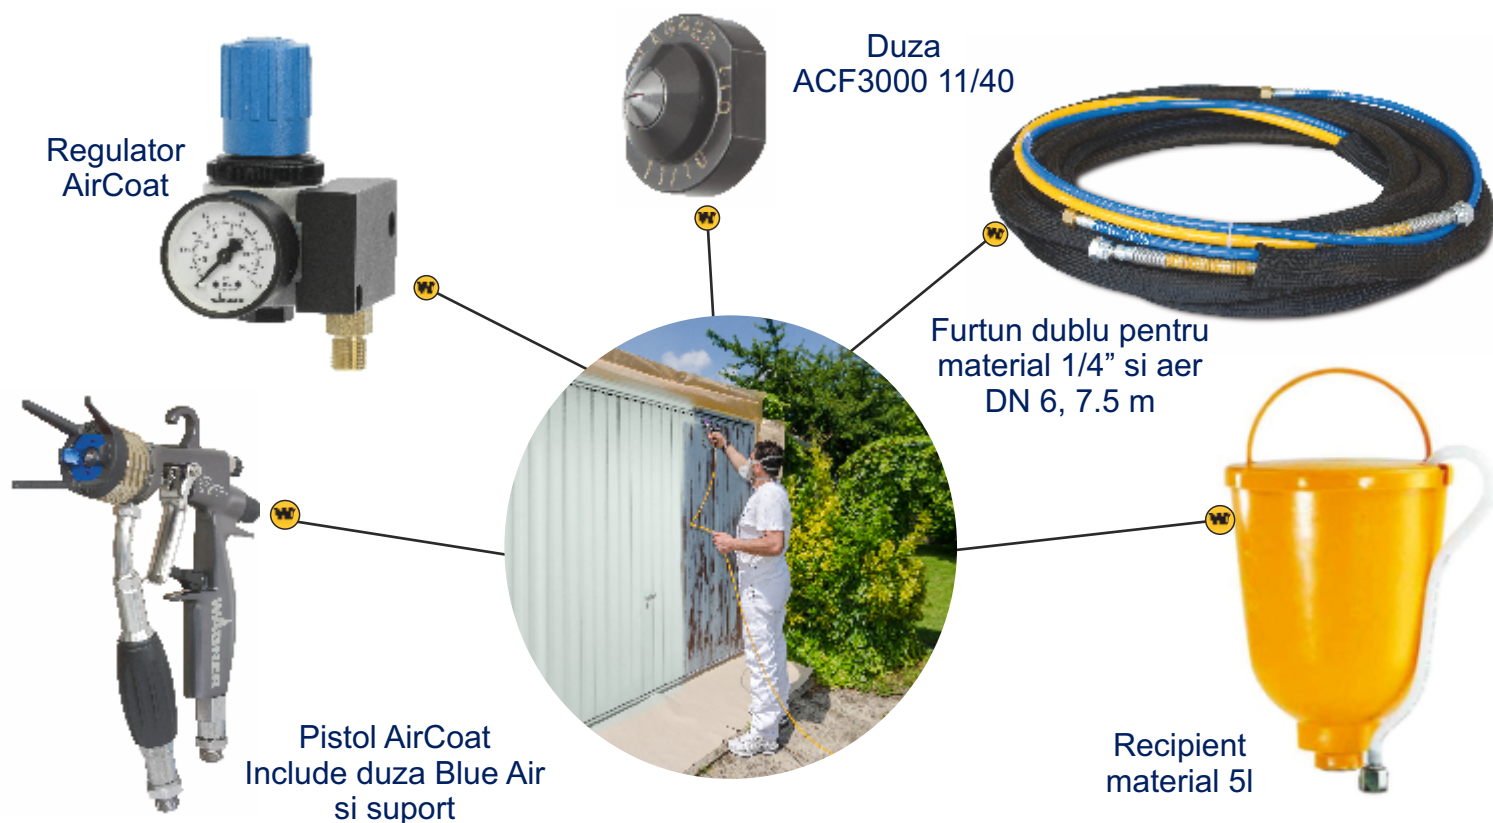

SuperFinish 23 Plus Emulsion

Pompa airless cu membrana pentru zugravit

Pentru lucrari de zugravit de pana la 200 m²

Robust - ideal pentru utilizarea pe santier

PumpRunner - perfect pentru a-l transporta in siguranta

Distribuitor local

Pompa airless cu membrana pentru zugravit

SuperFinish 23 Plus Emulsion Spraypack - Skid version

Caracteristici:

Cel mai compact echipament din clasa sa
Pentru lucrari de zugravit de pana la 200 m²
Robust - ideal pentru utilizarea pe santier
PumpRunner - perfect pentru a-l transporta in siguranta
Utilizand un furtun de 20m , garantam
pomparea oricarui material

Echipare standard:

Unitate de baza, SF 23 Plus - versiune skid
Sistem de aspiratie, include PumpRunner
Furtun material DN6, 270 bar, NPSM 1/4", 15m
Pistol Airless, 1/4"; incl. garda protectie duza
TradeTip 3; mecanism declansare pentru
utilizarea cu 2 sau 4 degete
Duza reversibila dubla, D10, 111/419

Distribuitor local

Pompa airless cu membrana pentru zugravit

SuperFinish 23 Plus Emulsion Spraypack - Skid version

Transforma-ti echipamentul si pentru vopsit

*KIT AirCoat

**Compresor Air Boost

Debit aer: 100 l/min.
Motor 230V - 480 W