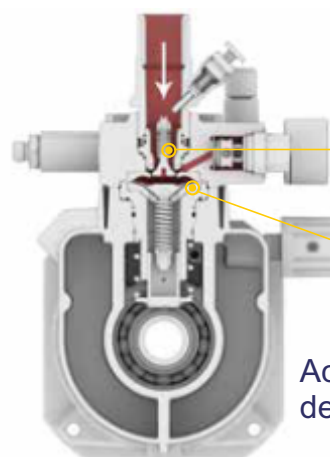

Pompa airless cu membrana pentru zugravit

SuperFinish 23 Plus Emulsion Spraypack - Skid version

Caracteristici:

Cel mai compact echipament din clasa sa
Pentru lucrari de zugravit de pana la 200 m²
Robust - ideal pentru utilizarea pe santier
PumpRunner - perfect pentru a-l transporta in siguranta
Utilizand un furtun de 20m , garantam
pomparea oricarui material

Materiale aplicabile:

Recomandat pana la 800 m²
Vopsea pe baza de ulei, acrilica, amorse,
materiale de acoperire, vopseluri acrilice
pe baza de rasina, emulsii, latex

Valva din otel
rezistenta la uzura

Membrana din poliamida
rezistenta la uzura si solventi

Aceasta geometrie confera diafragmei o miscare
delicata asigurand astfel durabilitate si fiabilitate